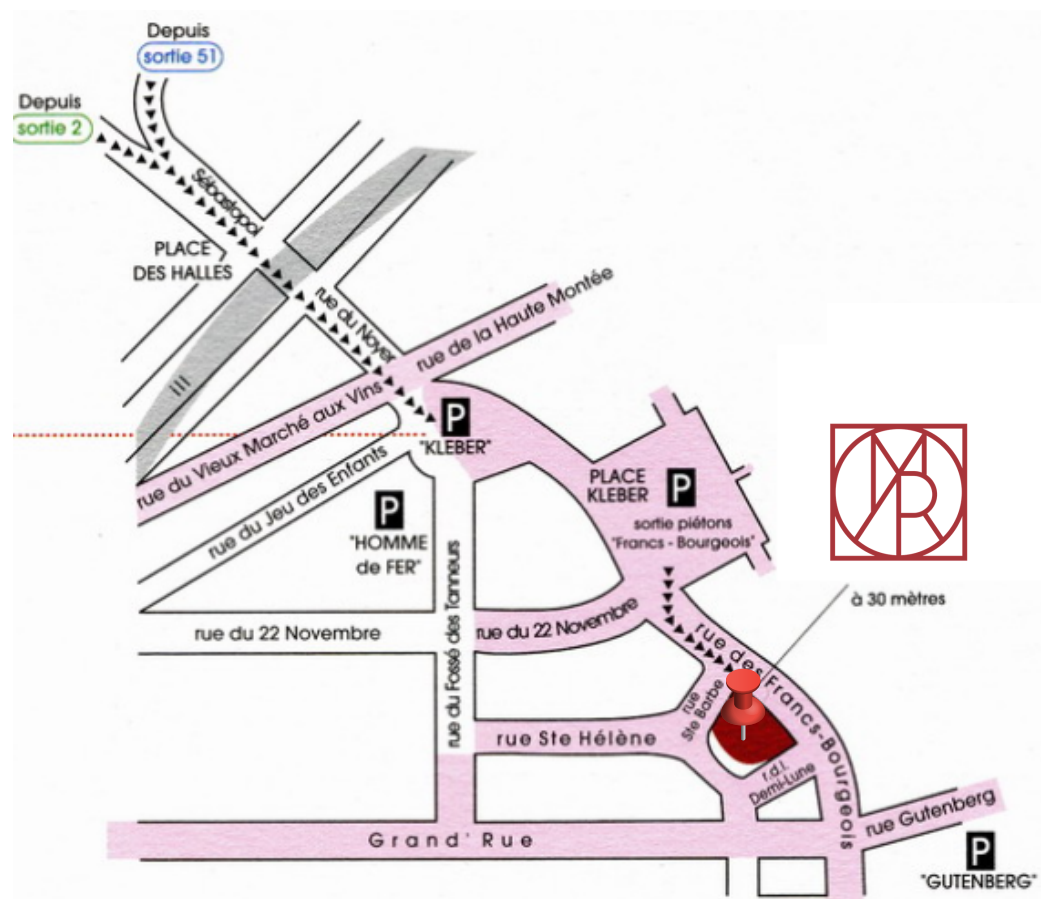

PLAN D'ACCÈS PARKING INDIGO-KLÉBER

**En arrivant de la direction A4 METZ-
PARIS / KARLSRUHE**

Prendre la sortie n°51 « STRASBOURG-
CENTRE »

Puis toujours suivre l'indication
« CENTRE-VILLE / PLACE DES
HALLES »

**En arrivant de la direction A35
COLMAR / MULHOUSE**

Ou BALE / KEHL / AEROPORT

Prendre la sortie n°2 « PLACE DES
HALLES »

- Prendre la direction « PARKING HALLES / PARKING KLEBER »
- Se garer au parking souterrain « KLEBER »
- Emprunter la sortie piétonne « FRANCS BOURGEOIS »
L'hôtel se trouve à 20 mètres à côté du magasin
« GALERIES LAFAYETTE »